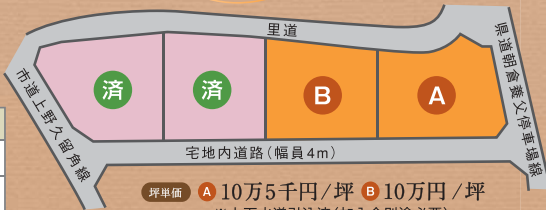

## ホテルの棲む街 和田山 **せせらぎ台**

所在地 / 朝来市和田山町中

SESERAGIDAI

見学会場

〈ZEH仕様〉  
建売モデルハウス  
来春完成予定！

区画	面積 (m <sup>2</sup> )	坪数	金額 (千円)
9	229.89	69.54	4,800
10	210.43	63.65	4,000
11	222.13	67.19	4,000
12	253.04	76.54	4,500
13	219.32	66.34	4,500
14	244.59	73.98	4,500
15	214.88	65.00	4,500
16	214.06	64.75	4,500
17	214.88	65.00	4,600
18	214.90	65.00	4,700
20	214.89	65.00	4,500
21	327.26	98.99	8,000

## 上野 第2期分譲地

所在地 / 養父市上野

好評  
販売中

◎広谷小学校・養父中学校  
商業施設・養父地域局も  
近くて、生活環境充実し  
ています！

残り 2区画  
販売中!!

区画	面積 (m <sup>2</sup> )	坪数	金額
A	218.80	66.18	6,948,900
B	211.59	64.00	6,400,000

坪単価 A 10万5千円/坪 B 10万円/坪  
※上下水道引込済(加入金別途必要)

## 中古住宅情報

〈養父市十二所〉 **680万**  
土地 295.02m<sup>2</sup> 建物 184m<sup>2</sup>  
(89.4坪) (55.7坪)  
※詳細はお問合せ下さい。

株式会社

想いをこめた家づくり  
**くまだ建工社**

建設業許可 / 兵庫県知事(般28)第600681号 宅地建物取引業者免許 / 兵庫県知事(9)第600023号  
一級建築士事務所登録 / 兵庫県知事(1級)第01A00905号