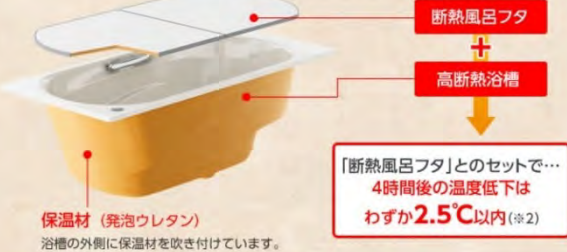

震度6強相当の振動にもビクともしません。

新築実装の様子

お風呂

保温材で包み込み、あたたかさを逃さない。追い炊き回数を減らしてエコ!

天井
保温材が冷気を遮断し結露も防ぎます。

窓(オプション)
複層ガラスなど保温性に優れた窓もご用意。

壁
24mmの保温材で熱を閉じ込めます。

パーフェクト保温

あたたかさを逃しません。

床
保温材が下からの冷気を抑えます。

しっかり保温してお湯が冷めにくい「高断熱浴槽仕様★」

★タカラの高断熱浴槽仕様はJIS高断熱浴槽の基準(※1)を満たしています。

断熱風呂フタ

+

高断熱浴槽

「断熱風呂フタ」とのセットで…4時間後の温度低下はわずか2.5℃以内(※2)