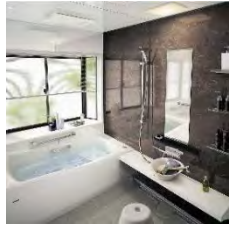

■システムバス プレデシア

ルーノ・レラージュ・エメロッド