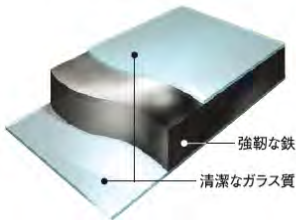

高品位ホーロー

水まわり
リフォーム

家事も
ラクラク!

暮らし
快適!

水まわりをリフォームして、

ムダのない
エコな
暮らしを。

高品位ホーロー
水まわりの
理想素材

汚れや水分が染み込み、キズや衝撃、腐食にも強く、美しさが長持ちします。

ノンホルムアルデヒドの安心素材