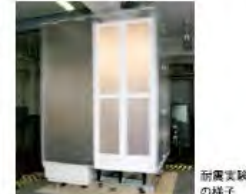

新築実装の様子

お風呂

保温材で包み込み、あたたかさを逃さない。追い炊き回数を減らしてエコ!